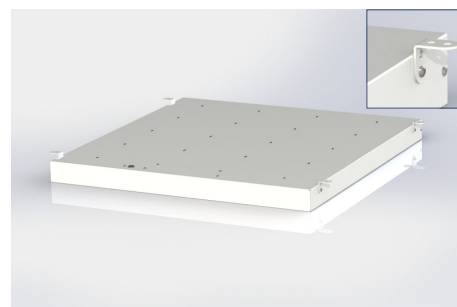

Крепление «Уголок» (+100 руб.)

СВЕТОДИОДНЫЕ СВЕТИЛЬНИКИ EFFEST - КАЧЕСТВО, НАДЕЖНОСТЬ, ЦЕНА.