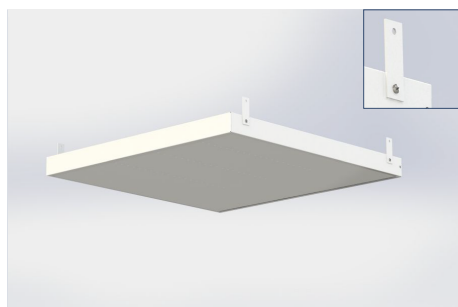

Крепление «Ушко» (+100 руб.)